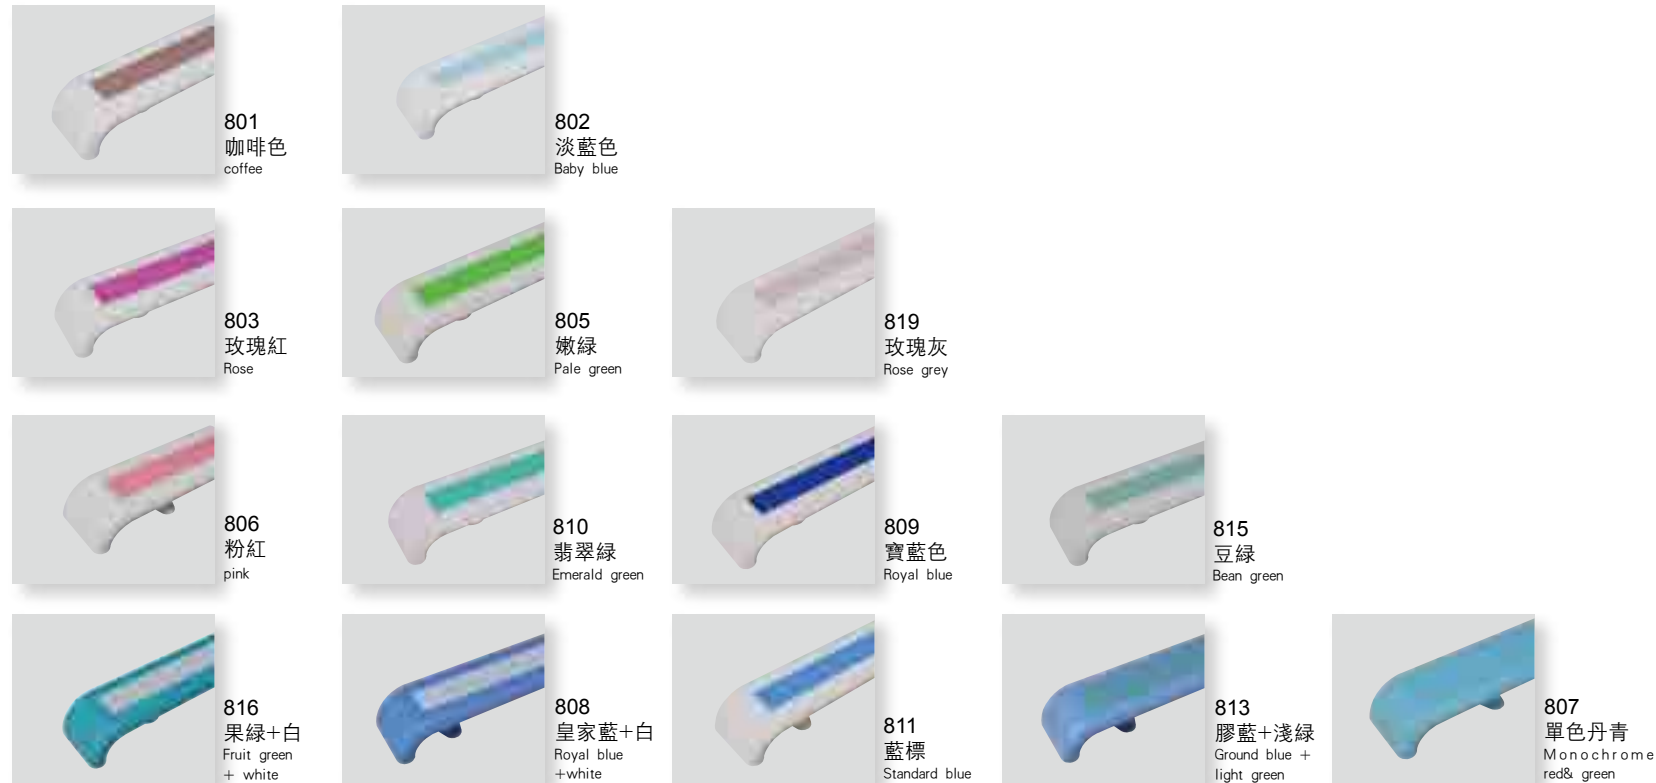

698 系列標準色卡 698 series of standard color card