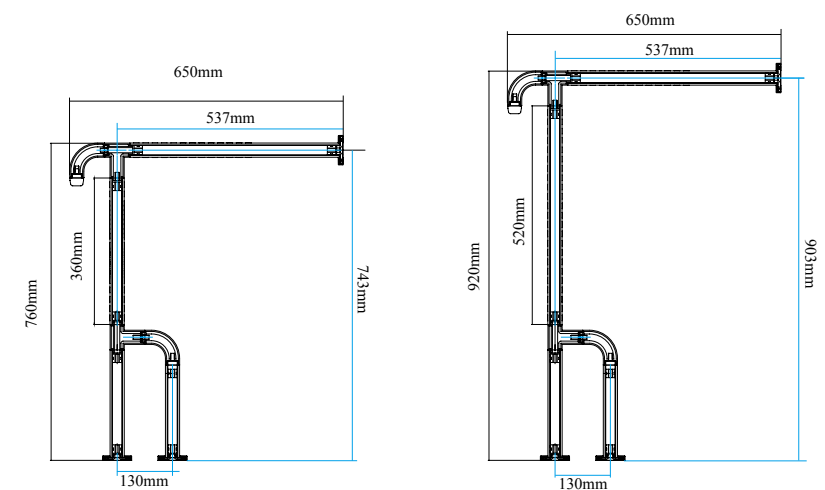

### Type iT022 Classic toilet handrail

分體式設計，結構簡潔合理，更方便於不同尺寸之環境中安裝。

Split design, simple and reasonable structure, the handrail is convenient to install in environments with different size.

備註：高度為760mm款適用於座便器  
高度為920mm款適用於洗手盆或小便器  
Remark: Height 760mm suitable for wash basin or urinal  
Height 920mm suitable for toilet