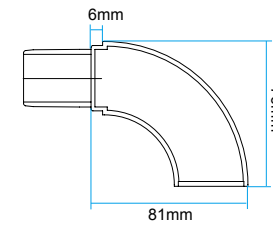

Surface material is vinyl resin

High purity, strong flexibility, hard and smooth, so that the product is not subject to climate change; straight, no deformation, no cracking; acid and alkali proof, moisture resistance, anti-mildew; color stability, color is always as bright as ever.