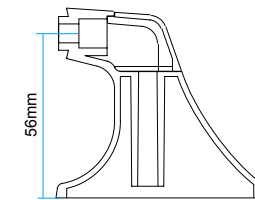

Surface material is vinyl resin

High purity, strong flexibility, hard and smooth, so that the product is not subject to climate change; straight, no deformation, no cracking; acid and alkali proof, moisture resistance, anti-mildew; color stability, color is always as bright as ever.