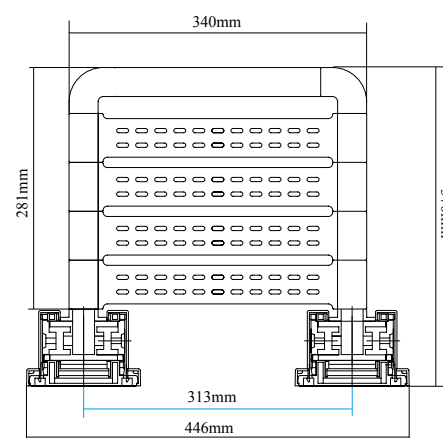

iT-032

淋浴椅系列

iT032 折疊淋浴椅 Type iT032 Folding shower stool

座椅直接安裝於牆面，結構設計合理，穩固耐用；
可上翻折疊，為行動不便者提供更多活動空間，
所有轉角均為圓弧結構，有效防止對人體造成傷害。

The stool can be installed on the wall directly, the structure is designed reasonably, it is stable and durable;

The stool can be folded on the turn, more space can be provide for the disabled,
All corners are arc-structured , which can effectively prevent harm from human body.