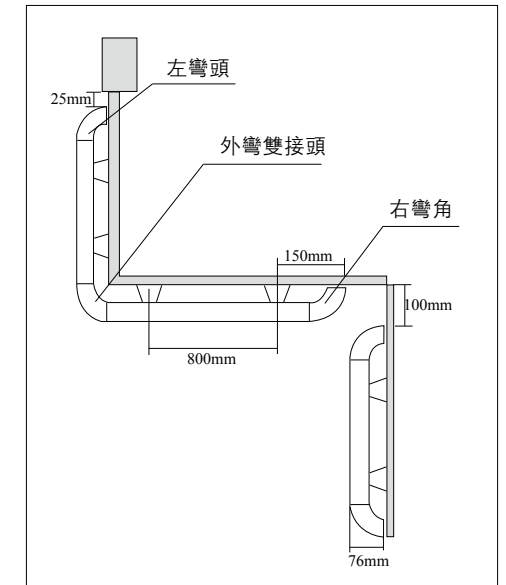

695

防護扶手

inTouch iT-695型防護扶手

外飾物採用乙烯樹脂、ABS材料，內包金屬結構支架；具有手感好、防滑的特點。為醫院病房、走廊、樓梯通道等區域的安全、美觀起到至關重要的作用。

The external accessories adopt vinyl resin and ABS material, metal structural frames are the cores; the handrail is comfortable and anti-slip, which plays a crucial role in safety and beauty of hospital wards, corridors, staircases and other areas.